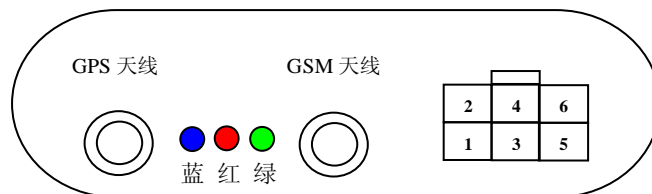

T80-2 安装接线图

接口说明:

- 1、防拆线 1
- 2、断油线 (橙)
- 3、ACC 线 (黄)
- 4、防拆线 2
- 5、电源正极 (红)
- 6、地线 (黑)