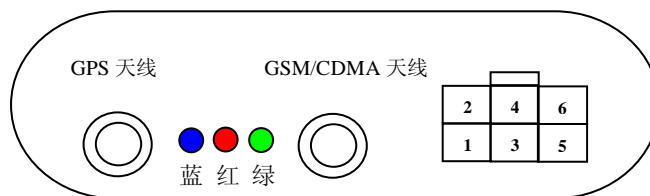

## T80-1 / T80C 安装接线图

接口说明：

- 1、自定义线（绿）
- 2、断油线（橙）
- 3、ACC 线（黄）
- 4、紧急求救线（棕）
- 5、电源正极（红）
- 6、地线（黑）